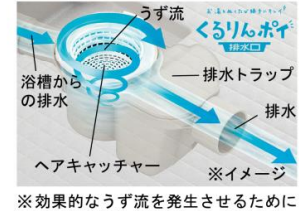

豊富なアイテムで、さまざまなニーズにお応えして
“快適を生み出す”オールラウンドバスルーム。

CG合成によるイメージ画像です。

LIXIL

壁パネルカラー アクセント張り

アクセントパネル:LN(鏡面)

アクセントパネル:LN(HT)

アクセントパネル:LN(ME)

浴槽カラー クレリア

エプロンカラー

床カラー 単色

キレイ浴槽(クレリア)

汚れが付きにくい
人造大理石浴槽。

くるりんポイ排水口

うずのチカラで、排水口を
手間なくキレイに。

キレイサーモフロア

床の汚れと冷たさの不満を
同時に解決しました。

サーモバスS

お湯が冷めにくい、浴槽保
温材と保温組フタの“ダブル
保温”構造。

エコベンチ浴槽

洗い場側水栓

カウンター

天井&照明

※写真はイメージです。照明灯数は浴室
サイズ等によって異なります。
平天井+ネオスライス照明(LED)
LE-L1-1A/1L

換気設備