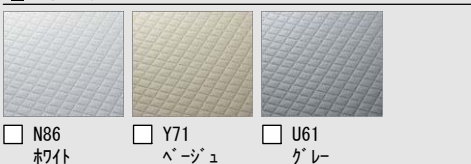

豊富なアイテムで、さまざまなニーズにお応えして
“快適を生み出す”オールラウンドバスルーム。

CG合成によるイメージ画像です。

LIXIL

壁パネルカラー アクセント張り

アクセントパネル:LN(鏡面)

アクセントパネル:LN(HT)

アクセントパネル:LN(ME)

浴槽カラー クレリア

エプロンカラー

床カラー 単色

キレイ浴槽(クレリア)

汚れが付きにくい
人造大理石浴槽。

くるりんポイ排水口

うずのチカラで、排水口を
手間なくキレイに。

キレイサーモフロア

床の汚れと冷たさの不満を
同時に解決しました。

サーモバスS

お湯が冷めにくい、浴槽保
温材と保温組フタの“ダブル
保温”構造。

エコベンチ浴槽

洗い場側水栓

カウンター

天井&照明

※写真はイメージです。照明灯数は浴室
サイズ等によって異なります。
平天井+ネオスライス照明(LED)
LE-L1-1A/1L

換気設備