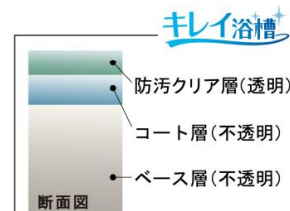

豊富なアイテムで、さまざまなニーズにお応えして
“快適を生み出す”オールラウンドバスルーム。

CG合成によるイメージ画像です。

LIXIL

壁パネルカラー アクセント張り

アクセントパネル:LN(鏡面)

アクセントパネル:LN(HT)

アクセントパネル:LN(ME)

浴槽カラー クレリア

エプロンカラー

床カラー 単色

キレイ浴槽(クレリア)

汚れが付きにくい
人造大理石浴槽。

くるりんポイ排水口

うずのチカラで、排水口を
手間なくキレイに。

キレイサーモフロア

床の汚れと冷たさの不満を
同時に解決しました。

サーモバスS

お湯が冷めにくい、浴槽保
温材と保温組フタの“ダブル
保温”構造。

エコベンチ浴槽

洗い場側水栓

カウンター

天井&照明

※写真はイメージです。照明灯数は浴室
サイズ等によって異なります。
平天井+ネオスライス照明(LED)
LE-L1-1A/1L

換気設備