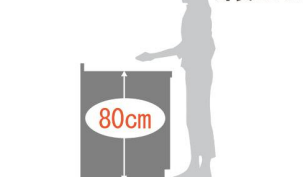

ワークトップ高さ

カウンター高さ 80cm
身長150cm

ワークトップのおすすめ高さは、身長(cm)÷2+5cmが目安です。